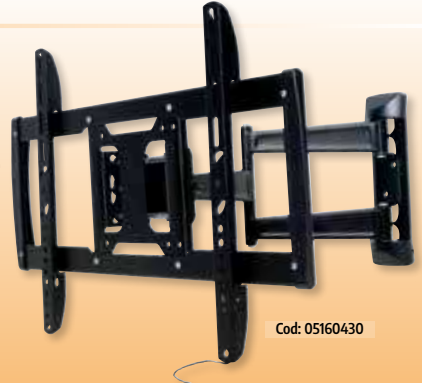

**Max 70 kgs**  
**Soporte TV metalizado 23" - 37"**  
Cod: 05160410

**Max 40 kgs**  
**Soporte tv metal articulado 32" - 63"**  
Cod: 05160430

Ultraplano