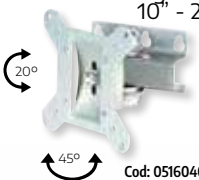

Max 20 kgs
Soporte TV metálico regulable 10" - 22"
Cod: 05160405