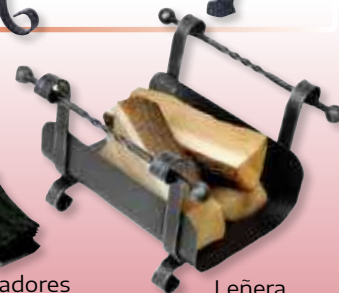

Juego mini atizadores

Cod: 22020400

Leñera

46 x 42 x 33,5 cms.

Cod: 22020390