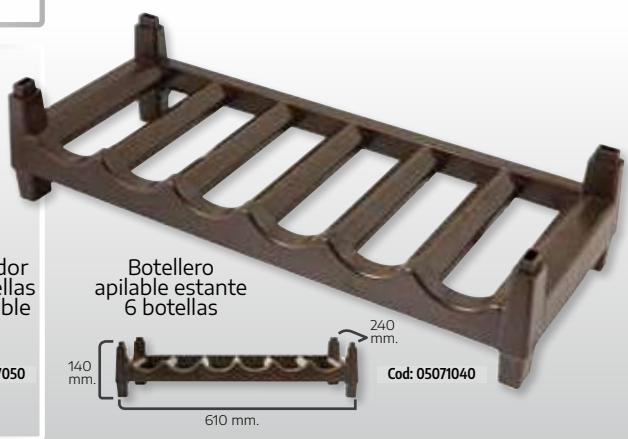

Abrebotellas y sacacorchos con descapsulador  
Cod: 05057065

Abrebotellas plano  
3 piezas.  
Cod: 05058000

Abrelatas mango madera  
Cod: 05058015

Abrelatas mariposa  
Cod: 05058005

Abrelatas explorador  
Cod: 05050001

NOVEDAD  
Abridor multifunción 5 en 1  
Cod: 05057105

Enfriador de botellas adaptable  
Cod: 05057050

Botellero apilable estante 6 botellas  
240 mm.  
610 mm.  
Cod: 05071040

Tapón botella sistema sellado hermético  
Blister 2 unidades  
Cod: 05057015