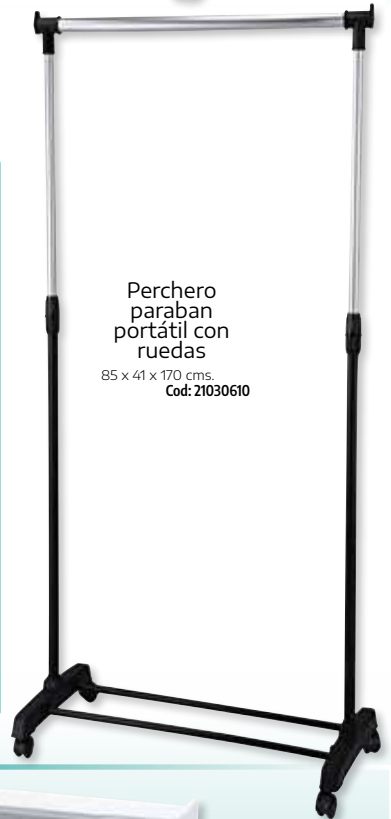

Cesto ropa resina con tapa
80 Lts.
Cod: 21030410

Zapatero resina

Perchero paraban portátil con ruedas
85 x 41 x 170 cms.
Cod: 21030610