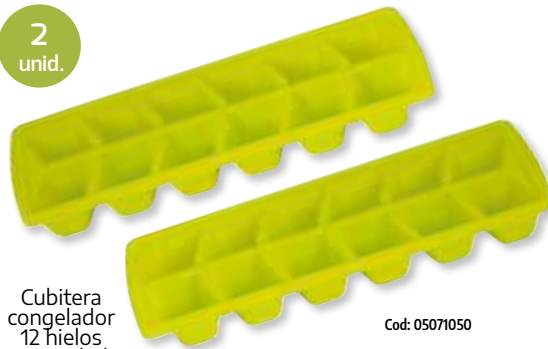

Cod: 05071075

Ø 9 cms.

Bola malla para especias acero inoxidable

Cod: 05072010

Cubitera congelador con tapa 12 hielos

28 x 11 x 4 cms.

Cod: 05071045

2 unid.