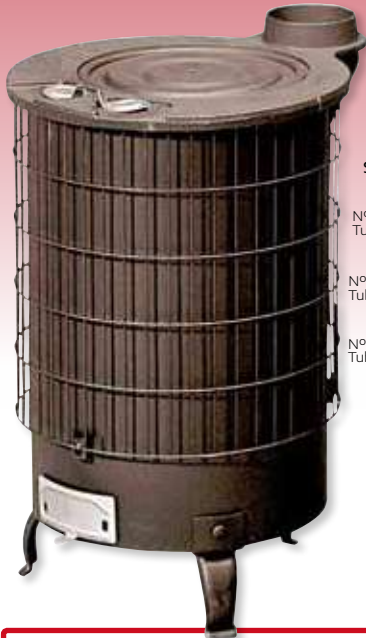

Estufas y accesorios

Estufa chapa mixta salida vertical

Nº 2 Negra Ø 310 x 560 mm.
Tubo 100 mm. Boca Ø 190 mm.
Cod: 22021238

Nº 3 Negra Ø 340 x 610 mm.
Tubo 110 mm. Boca Ø 245 mm.
Cod: 22021240

Nº 4 Negra Ø 400 x 680 mm.
Tubo 120 mm. Boca Ø 280 mm.
Cod: 22021241