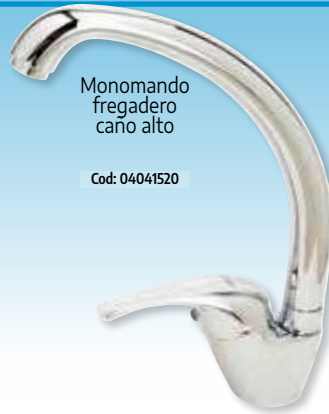

Monomando fregadero caño alto

Monomando fregadero caño horizontal

Cod: 04041520