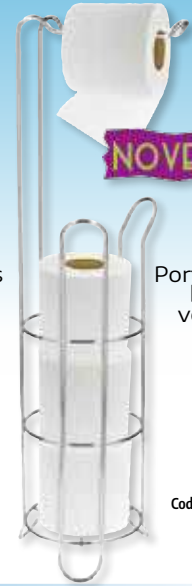

Portarrollos I inoxidable

16 x 7 x 4 cms.  
Cod: 05421115

Eje portarrollos papel higiénico

Cod: 04043000

Portarrollos escobillero suelo inoxidable

Cod: 05421180

NOVEDAD

Portarrollos baño vertical