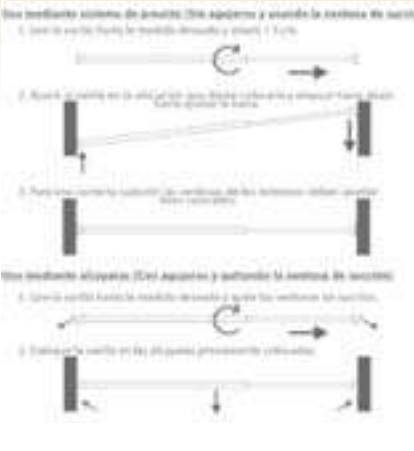

Protección y cortinas

Blister 4 piezas
Protector esquinas muebles caucho
Cod: 05520050

medida 2 mts.
Protector bordes muebles caucho
Cod: 05520055

Blister 12 pzs.
Tiras adhesivas antideslizantes baño/ducha
200 x 20 mm.
Cod: 05520060

Blister 4 piezas
Protector esquinas muebles
Cod: 05520001

Blister 10 piezas
Protector enchufe 16A
Cod: 19110015

2 unids.
DOBLE USO
Presión con ventosa o soportes
Barra visillo extensible con muelle presión, soportes y ventosas
23-38 cms. 36-64 cms. 60-105 cms.
Cod: 05340020 Cod: 05340021 Cod: 05340022

Blister 2 piezas
Protector cajones angular
Cod: 05520015

Blister 2 piezas
Protector cierre seguridad frigo-cajón
Cod: 05520045

Blister 2 piezas
Protector cinta universal
Cod: 05520035

Blister 2 piezas
Protector anticierre puertas y ventanas
Cod: 05520010

Blister 4 piezas
Protector puertas y ventanas corredera
Cod: 05520020