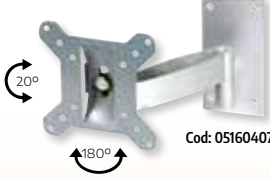

Max 20 kgs
Soporte TV metálico articulado 12" - 22"
Cod: 05160407