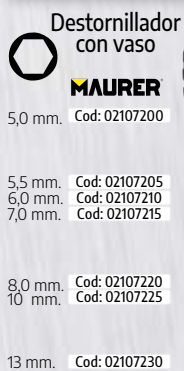

DISPONIBLES MAS MEDIDAS
CONSULTAR PRECIOS