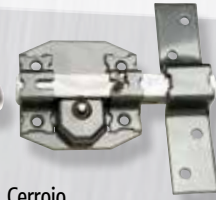

**Cerrojo**  
Cerrojo B-1  
Llave y pulsador  
161/50mm.  
Redondo  
Cod: 03102100

**Cerrojo**  
Cerrojo B-3  
Llave y pulsador  
161/70mm.  
Redondo  
Cod: 03102115

**Cerrojo**  
Cerrojo B-2  
Llave 2 lados  
183/50mm.  
Redondo  
Cod: 03102110