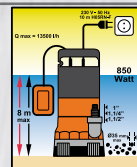

Bomba sumergible 850 w

Potencia 850 watios.
Caudal 13.500 l./hora
Elevación Max. 8 mts. de altura.
Tipo Agua AGUAS SUCIAS.

Cod: 08060135