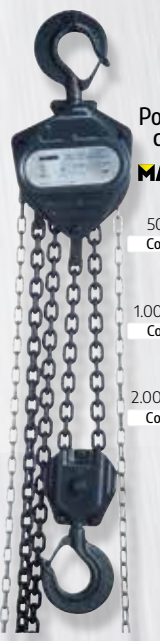

Polipastos cadena MAURER

500 kgs / 3 mts. Cod: 02370050

1.000 kgs / 3 mts. Cod: 02370055

2.000 kgs / 3 mts. Cod: 02370060