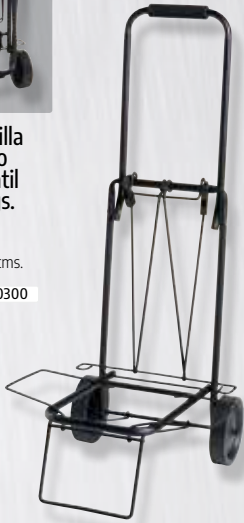

**Novedad**

**Carro porta-maletas 50 kgs.**

**ORYX**

93,5 x 31 x 44 cm.  
Cod: 11090350

**Carretilla aluminio portátil 90 Kgs.**

**MAURER**  
96,5 x 49 cms.  
Cod: 11090255

**Carretilla aluminio portátil 60 Kgs.**

**MAURER**  
101 x 39 cms.  
Cod: 11090250

**Carretilla aluminio plegable 90 Kgs.**

**MAURER**  
39 x 39 x 109 cms.  
Cod: 11090200

**Carretilla acero portátil 45 kgs.**

94 x 43 cms.  
Cod: 11090300

**Carretilla sacos aluminio rueda neumática**