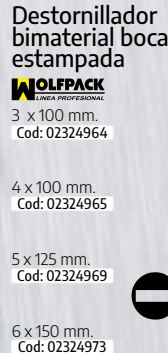

DISPONIBLES MAS MEDIDAS
CONSULTAR PRECIOS