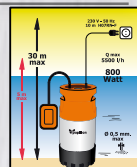

Bomba sumergible multietapa 800 w

Potencia 800 watios.
Caudal 5.500 l./hora
Elevación Max. 30 mts. de altura.
Tipo Agua AGUAS LIMPIAS.