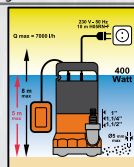

Bomba sumergible 400 w

Potencia 400 watios.
Caudal 7.000 l./hora
Elevación Max. 8 mts. de altura.
Tipo Agua AGUAS LIMPIAS.

Cod: 08060120