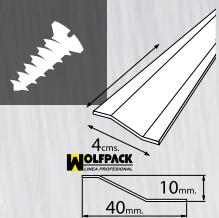

Tapajuntas adhesivo aluminio para cerámica

Roble 98,5 cms. Roble 82 cms.
Cod: 02541050 Cod: 02541045

Tapajuntas adhesivo aluminio para cerámica

Sapelli 98,5 cms. Sapelli 82 cms.
Cod: 02541070 Cod: 02541065