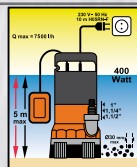

Bomba sumergible 400 w

Potencia 400 watios.
Caudal 7.500 l./hora
Elevación Max. 5 mts. de altura.
Tipo Agua AGUAS SUCIAS.

Cod: 08060130