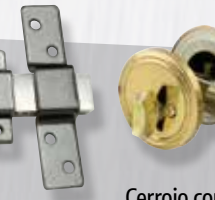

Cerrojo
Cerrojo B-7
Llave y pulsador
143/50mm.
Pera
Cod: 03102135