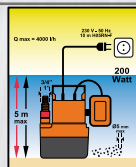

Bomba sumergible 200 w

Potencia 200 watios.
Caudal 4.000 l./hora
Elevación Max. 5 mts. de altura.
Tipo Agua AGUAS LIMPIAS.