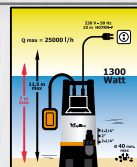

Bomba sumergible 1.300 w

Potencia 1.300 watios.
Caudal 25.000 l./hora
Elevación Max. 11,5 mts. de altura.
Tipo Agua AGUAS SUCIAS.

Cod: 08060124