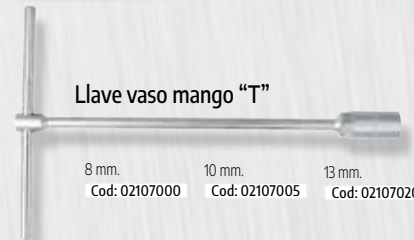

Llave vaso mango "T"

8 mm. Cod: 02107000   10 mm. Cod: 02107005   13 mm. Cod: 02107020