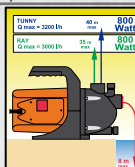

Cod: 08060100

Bomba superficie 800 w

Potencia 800 watios.
Caudal 3.000 l./hora
Elevación Max. 35 mts. de altura.
Tipo Agua 8 mts. de aspiración.

Cod: 08060145