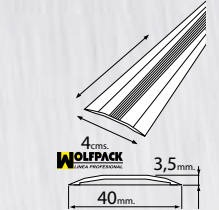

Tapajuntas adhesivo aluminio para moquetas

Roble 98,5 cms. Roble 82 cms.
Cod: 02541130 Cod: 02541125

Tapajuntas adhesivo aluminio para moquetas

Sapelli 98,5 cms. Sapelli 82 cms.
Cod: 02541150 Cod: 02541145