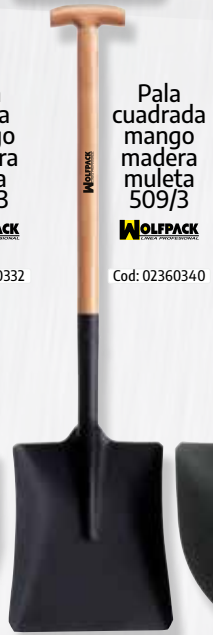

99 cms. Cod: 02510205

Pala cuadrada mango madera anilla 509/3

Cod: 02360342

Pala punta mango madera anilla 502/3

Cod: 02360332

Pala cuadrada mango madera muleta 509/3

Cod: 02360340

Pala punta mango madera muleta 502/3

Cod: 02360330

Alcotana con mango fibra vidrio 815

450 grs. Cod: 02360500

Alcotana con mango fibra vidrio 814

500 grs. Cod: 02360505

Alcotana con mango fibra vidrio 622

650 grs. Cod: 02360512

Palote forjado