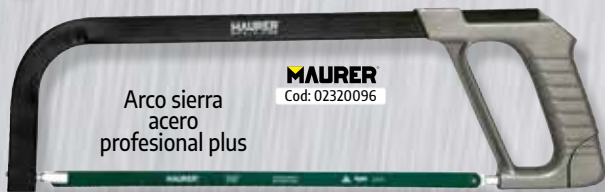

Arco sierra acero profesional plus

MAURER
Cod: 02320096