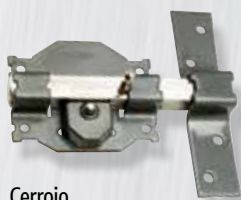

**Cerrojo**  
Cerrojo B-1  
Llave y pulsador  
161/50mm.  
Redondo  
Cod: 03102100

**Cerrojo**  
Cerrojo B-3  
Llave y pulsador  
161/70mm.  
Redondo  
Cod: 03102115

**Cerrojo**  
Cerrojo B-2  
Llave 2 lados  
183/50mm.  
Redondo  
Cod: 03102110