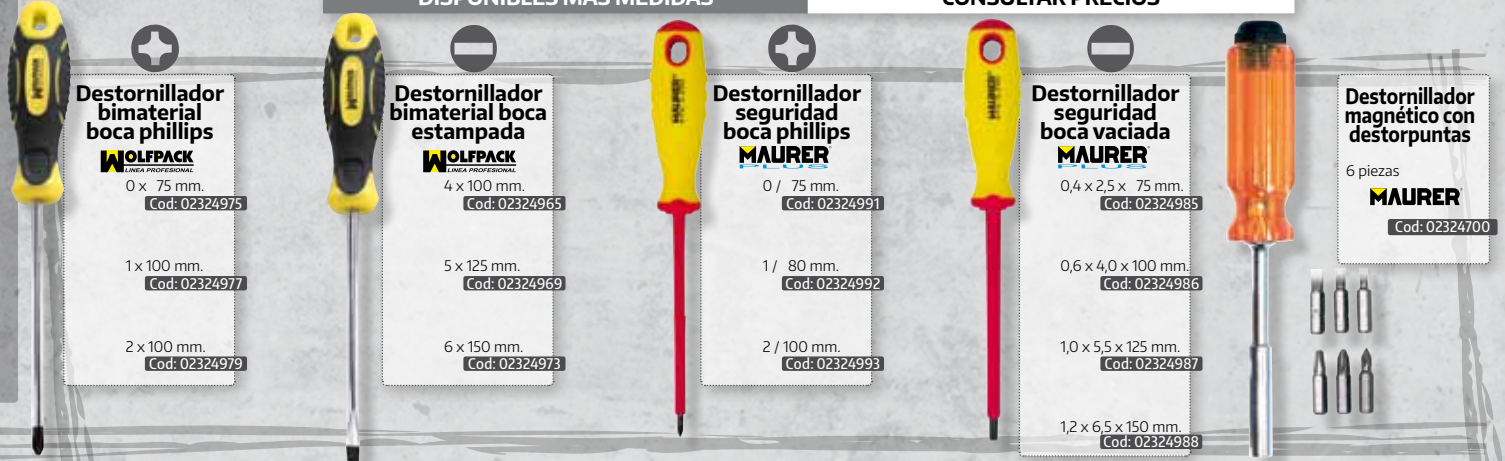

CONSULTAR PRECIOS

Destornillador bimaternal boca phillips

WOLFPACK LINEA PROFESIONAL
0 x 75 mm.
Cod: 02324975

1 x 100 mm.
Cod: 02324977

2 x 100 mm.
Cod: 02324979

Destornillador bimaternal boca estampada

WOLFPACK LINEA PROFESIONAL
4 x 100 mm.
Cod: 02324965