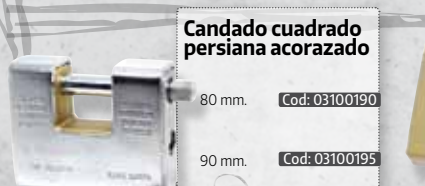

Mosquetón bombero aluminio colores surtidos

60 mm.
Para llaves
Cod: 01050050

Candado cuadrado persiana acorazado

80 mm. Cod: 03100190
90 mm. Cod: 03100195

Candado cuadrado persiana

74 mm. Cod: 03100180
90 mm. Cod: 03100185