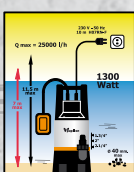

Detergente hidrolimpiadora

5 Litros.
Cod: 05464273

2.200 Wat.

Hidrolimpiadora 165 bares

papillon

AUTO STOP

165 bares
420 Lt./h.

Cod: 07010032

1.900 Wat.

Hidrolimpiadora 135 bares

YAMATO

AUTO STOP

135 bares
420 Lt./h.

Cod: 07010030

1.500 Wat.

Hidrolimpiadora 105 bares

YAMATO

- presión máx: 1.500 bares
- caudal: 408 litros/hora
- potencia: 1.500 Watios
- incluye: manguera, pistola lanza.

AUTO STOP

105 bares
408 Lt./h.

Cod: 07010020

Lona reforzada con ojetes metálicos
(medidas aproximadas)

azul 2 x 3 mts azul 6 x 10 mts
Cod: 15070002 Cod: 15070025

azul 3 x 4 mts azul 8 x 12 mts
Cod: 15070001 Cod: 15070030

azul 4 x 5 mts blanca 3 x 4 mts
Cod: 15070005 Cod: 15070050

azul 4 x 6 mts blanca 4 x 6 mts
Cod: 15070010 Cod: 15070055

azul 5 x 6 mts blanca 6 x 12 mts
Cod: 15070015 Cod: 15070060

azul 5 x 8 mts
Cod: 15070020

ESPECIAL PRODUCTOS AGRESIVOS

Pulverizador presión previa resistente "BORA"

papillon
2 Litros
Cod: 08050050

Sulfatadora presión previa resistente "MONSONE"

papillon
6 Litros
Cod: 08050040

Pulverizador presión previa resistente

verde
2 Litros
Cod: 08051002

Sulfatadora presión previa resistente

verde
6 Litros
Cod: 08051008

Bomba sumergible "ANGLER"

Bomba sumergible "SHARK"

Bomba sumergible "MORAY"

Bomba sumergible multietapa "BREAM"

Bomba sumergible "DOLPHIN"

Bomba sumergible "NARWHAL"

Bomba superficie "RAY"

Bomba superficie "TUNNY"