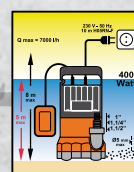

Detergente hidrolimpiadora

5 Litros.
Cod: 05464273

2.200 Wat.

Hidrolimpiadora 165 bares

papillon

AUTO STOP

165 bares
420 Lt./h.

Cod: 07010032

1.900 Wat.

Hidrolimpiadora 135 bares

YAMATO

AUTO STOP

135 bares
420 Lt./h.

Cod: 07010030

1.500 Wat.

Hidrolimpiadora 105 bares

YAMATO

- presión máx: 1.500 bares
- caudal: 408 litros/hora
- potencia: 1.500 Watios
- incluye: manguera, pistola lanza.

AUTO STOP

105 bares
408 Lt./h.

Cod: 07010020

Lona reforzada con ojetes metálicos
(medidas aproximadas)

azul 2 x 3 mts azul 6 x 10 mts
Cod: 15070002 Cod: 15070025

azul 3 x 4 mts azul 8 x 12 mts
Cod: 15070001 Cod: 15070030

azul 4 x 5 mts blanca 3 x 4 mts
Cod: 15070005 Cod: 15070050

azul 4 x 6 mts blanca 4 x 6 mts
Cod: 15070010 Cod: 15070055

azul 5 x 6 mts blanca 6 x 12 mts
Cod: 15070015 Cod: 15070060

azul 5 x 8 mts
Cod: 15070020

ESPECIAL PRODUCTOS AGRESIVOS

Pulverizador presión previa resistente "BORA"

papillon
2 Litros
Cod: 08050050

Sulfatadora presión previa resistente "MONSONE"

papillon
6 Litros
Cod: 08050040

Pulverizador presión previa resistente

verde
2 Litros
Cod: 08051002

Sulfatadora presión previa resistente

verde
6 Litros
Cod: 08051008

Bomba sumergible "ANGLER"

Bomba sumergible "SHARK"

Bomba sumergible "MORAY"

Bomba sumergible multietapa "BREAM"

Bomba sumergible "DOLPHIN"

Bomba sumergible "NARWHAL"

Bomba superficie "RAY"

Bomba superficie "TUNNY"