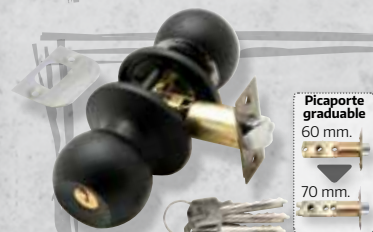

Picaporte graduable
60 mm.
70 mm.