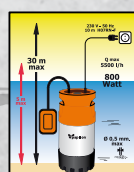

Detergente hidrolimpiadora

5 Litros.
Cod: 05464273

2.200 Wat.

Hidrolimpiadora 165 bares

papillon

AUTO STOP

165 bares
420 Lt./h.

Cod: 07010032

1.900 Wat.

Hidrolimpiadora 135 bares

YAMATO

AUTO STOP

135 bares
420 Lt./h.

Cod: 07010030

1.500 Wat.

Hidrolimpiadora 105 bares

YAMATO

- presión máx: 1.500 bares
- caudal: 408 litros/hora
- potencia: 1.500 Watios
- incluye: manguera, pistola lanza.

AUTO STOP

105 bares
408 Lt./h.

Cod: 07010020

Lona reforzada con ojetes metálicos
(medidas aproximadas)

azul 2 x 3 mts azul 6 x 10 mts
Cod: 15070002 Cod: 15070025

azul 3 x 4 mts azul 8 x 12 mts
Cod: 15070001 Cod: 15070030

azul 4 x 5 mts blanca 3 x 4 mts
Cod: 15070005 Cod: 15070050

azul 4 x 6 mts blanca 4 x 6 mts
Cod: 15070010 Cod: 15070055

azul 5 x 6 mts blanca 6 x 12 mts
Cod: 15070015 Cod: 15070060

azul 5 x 8 mts
Cod: 15070020

ESPECIAL PRODUCTOS AGRESIVOS

Pulverizador presión previa resistente "BORA"

papillon
2 Litros
Cod: 08050050

Sulfatadora presión previa resistente "MONSONE"

papillon
6 Litros
Cod: 08050040

Pulverizador presión previa resistente

verde
2 Litros
Cod: 08051002

Sulfatadora presión previa resistente

verde
6 Litros
Cod: 08051008

Bomba sumergible "ANGLER"

Bomba sumergible "SHARK"

Bomba sumergible "MORAY"

Bomba sumergible multietapa "BREAM"

Bomba sumergible "DOLPHIN"

Bomba sumergible "NARWHAL"

Bomba superficie "RAY"

Bomba superficie "TUNNY"