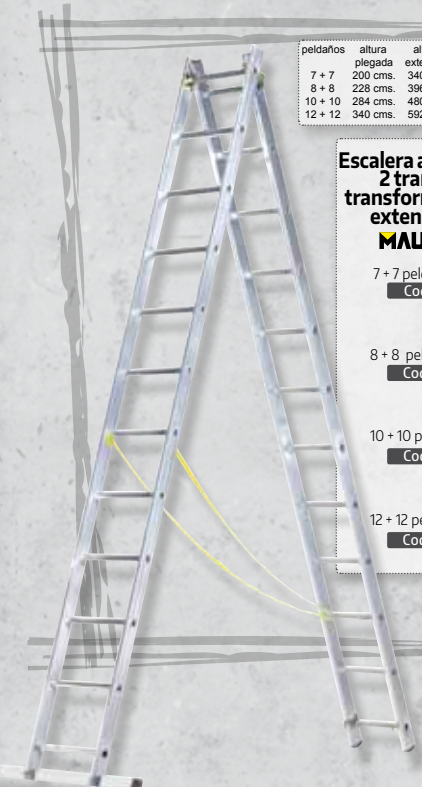

Escalera aluminio 2 tramos transformable y extensible MAURER

7 + 7 peldaños Cod: 23020001

8 + 8 peldaños Cod: 23020002

10 + 10 peldaños Cod: 23020005

12 + 12 peldaños Cod: 23020004