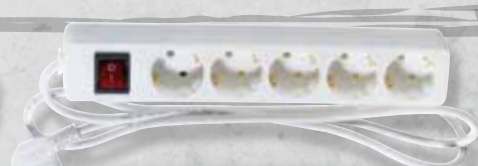

Base de seguridad + TT con interruptor manguera de 1,5 mts.
3 tomas Cod: 19010492
4 tomas Cod: 19010485
5 tomas Cod: 19010490
6 tomas Cod: 19010495