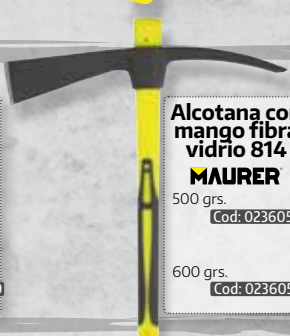

Alcotana con mango fibra vidrio 814 **MAURER**
500 grs.
Cod: 02360505
600 grs.
Cod: 02360510