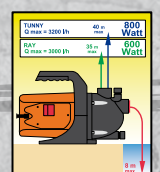

Detergente hidrolimpiadora

5 Litros.
Cod: 05464273

2.200 Wat.

Hidrolimpiadora 165 bares

papillon

AUTO STOP

165 bares
420 Lt./h.

Cod: 07010032

1.900 Wat.

Hidrolimpiadora 135 bares

YAMATO

AUTO STOP

135 bares
420 Lt./h.

Cod: 07010030

1.500 Wat.

Hidrolimpiadora 105 bares

YAMATO

- presión máx: 1.500 bares
- caudal: 408 litros/hora
- potencia: 1.500 Watios
- incluye: manguera, pistola lanza.

AUTO STOP

105 bares
408 Lt./h.

Cod: 07010020

Lona reforzada con ojetes metálicos
(medidas aproximadas)

azul 2 x 3 mts azul 6 x 10 mts
Cod: 15070002 Cod: 15070025

azul 3 x 4 mts azul 8 x 12 mts
Cod: 15070001 Cod: 15070030

azul 4 x 5 mts blanca 3 x 4 mts
Cod: 15070005 Cod: 15070050

azul 4 x 6 mts blanca 4 x 6 mts
Cod: 15070010 Cod: 15070055

azul 5 x 6 mts blanca 6 x 12 mts
Cod: 15070015 Cod: 15070060

azul 5 x 8 mts
Cod: 15070020

ESPECIAL PRODUCTOS AGRESIVOS

Pulverizador presión previa resistente "BORA"

papillon
2 Litros
Cod: 08050050

Sulfatadora presión previa resistente "MONSONE"

papillon
6 Litros
Cod: 08050040

Pulverizador presión previa resistente

verde
2 Litros
Cod: 08051002

Sulfatadora presión previa resistente

verde
6 Litros
Cod: 08051008

Bomba sumergible "ANGLER"

Bomba sumergible "SHARK"

Bomba sumergible "MORAY"

Bomba sumergible multietapa "BREAM"

Bomba sumergible "DOLPHIN"

Bomba sumergible "NARWHAL"

Bomba superficie "RAY"

Bomba superficie "TUNNY"