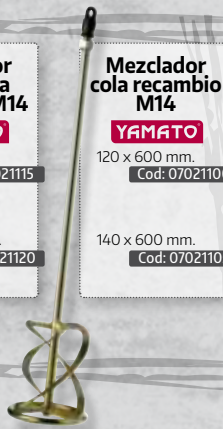

Mezclador cola recambio M14 YAMATO

120 x 600 mm. Cod: 07021100