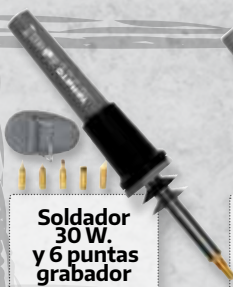

Soldador 30 W. y 6 puntas grabador
YAMATO

Cod: 07170047