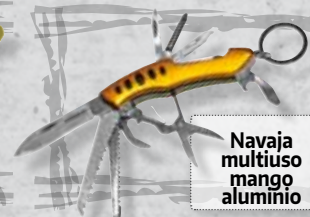

Cod: 02320098

Empuñadura
con hoja
profesional
MAURER

Cod: 02510605

Hoja sierra
bimetal
corte un lado
(precio por unidad)
WOLFPACK

Cod: 02191700

Hoja sierra
HSS
corte un lado
(precio por unidad)
WOLFPACK

Cod: 02191755