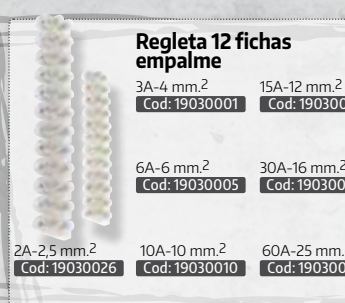

Regleta 12 fichas empalme
3A-4 mm² Cod: 19030001
15A-12 mm² Cod: 19030015
6A-6 mm² Cod: 19030005
30A-16 mm² Cod: 19030020
2A-2,5 mm² Cod: 19030026
10A-10 mm² Cod: 19030010
60A-25 mm² Cod: 19030025