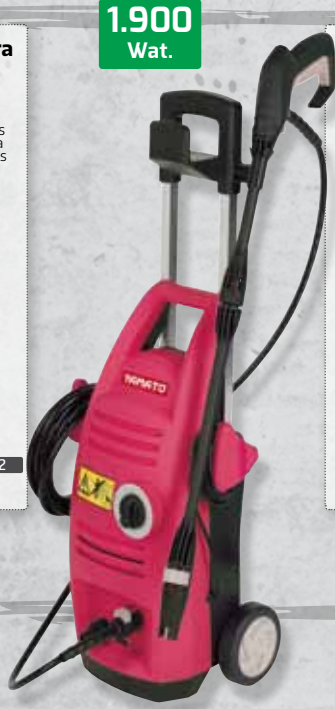

Hidrolimpiadora 165 bares

papillon

AUTO STOP

165 bares
420 Lt./h.

Cod: 07010032

1.900 Wat.