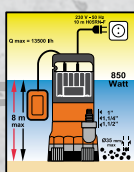

Detergente hidrolimpiadora

5 Litros.
Cod: 05464273

2.200 Wat.

Hidrolimpiadora 165 bares

papillon

AUTO STOP

165 bares
420 Lt./h.

Cod: 07010032

1.900 Wat.

Hidrolimpiadora 135 bares

YAMATO

AUTO STOP

135 bares
420 Lt./h.

Cod: 07010030

1.500 Wat.

Hidrolimpiadora 105 bares

YAMATO

- presión máx: 1.500 bares
- caudal: 408 litros/hora
- potencia: 1.500 Watios
- incluye: manguera, pistola lanza.

AUTO STOP

105 bares
408 Lt./h.

Cod: 07010020

Lona reforzada con ojetes metálicos
(medidas aproximadas)

azul 2 x 3 mts azul 6 x 10 mts
Cod: 15070002 Cod: 15070025

azul 3 x 4 mts azul 8 x 12 mts
Cod: 15070001 Cod: 15070030

azul 4 x 5 mts blanca 3 x 4 mts
Cod: 15070005 Cod: 15070050

azul 4 x 6 mts blanca 4 x 6 mts
Cod: 15070010 Cod: 15070055

azul 5 x 6 mts blanca 6 x 12 mts
Cod: 15070015 Cod: 15070060

azul 5 x 8 mts
Cod: 15070020

ESPECIAL PRODUCTOS AGRESIVOS

Pulverizador presión previa resistente "BORA"

papillon
2 Litros
Cod: 08050050

Sulfatadora presión previa resistente "MONSONE"

papillon
6 Litros
Cod: 08050040

Pulverizador presión previa resistente

verde
2 Litros
Cod: 08051002

Sulfatadora presión previa resistente

verde
6 Litros
Cod: 08051008

Bomba sumergible "ANGLER"

Bomba sumergible "SHARK"

Bomba sumergible "MORAY"

Bomba sumergible multietapa "BREAM"

Bomba sumergible "DOLPHIN"

Bomba sumergible "NARWHAL"

Bomba superficie "RAY"

Bomba superficie "TUNNY"