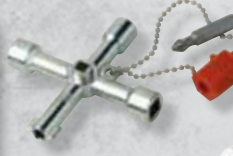

Llave de cabina calefacción A-A Saneamientos

WOLFPACK LINEA PROFESIONAL
Cod: 02160605