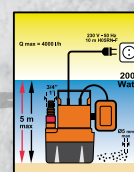

Detergente hidrolimpiadora

5 Litros.
Cod: 05464273

2.200 Wat.

Hidrolimpiadora 165 bares

papillon

AUTO STOP

165 bares
420 Lt./h.

Cod: 07010032

1.900 Wat.

Hidrolimpiadora 135 bares

YAMATO

AUTO STOP

135 bares
420 Lt./h.

Cod: 07010030

1.500 Wat.

Hidrolimpiadora 105 bares

YAMATO

- presión máx: 1.500 bares
- caudal: 408 litros/hora
- potencia: 1.500 Watios
- incluye: manguera, pistola lanza.

AUTO STOP

105 bares
408 Lt./h.

Cod: 07010020

Lona reforzada con ojetes metálicos
(medidas aproximadas)

azul 2 x 3 mts azul 6 x 10 mts
Cod: 15070002 Cod: 15070025

azul 3 x 4 mts azul 8 x 12 mts
Cod: 15070001 Cod: 15070030

azul 4 x 5 mts blanca 3 x 4 mts
Cod: 15070005 Cod: 15070050

azul 4 x 6 mts blanca 4 x 6 mts
Cod: 15070010 Cod: 15070055

azul 5 x 6 mts blanca 6 x 12 mts
Cod: 15070015 Cod: 15070060

azul 5 x 8 mts
Cod: 15070020

ESPECIAL PRODUCTOS AGRESIVOS

Pulverizador presión previa resistente "BORA"

papillon
2 Litros
Cod: 08050050

Sulfatadora presión previa resistente "MONSONE"

papillon
6 Litros
Cod: 08050040

Pulverizador presión previa resistente

verde
2 Litros
Cod: 08051002

Sulfatadora presión previa resistente

verde
6 Litros
Cod: 08051008

Bomba sumergible "ANGLER"

Bomba sumergible "SHARK"

Bomba sumergible "MORAY"

Bomba sumergible multietapa "BREAM"

Bomba sumergible "DOLPHIN"

Bomba sumergible "NARWHAL"

Bomba superficie "RAY"

Bomba superficie "TUNNY"