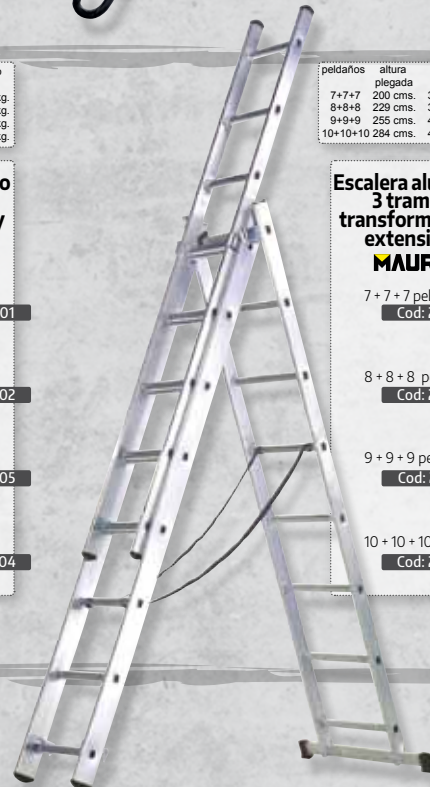

Escalera aluminio 3 tramos transformable y extensible MAURER

7 + 7 + 7 peldaños Cod: 23020009

8 + 8 + 8 peldaños Cod: 23020006

9 + 9 + 9 peldaños Cod: 23020007

10 + 10 + 10 peldaños Cod: 23020008