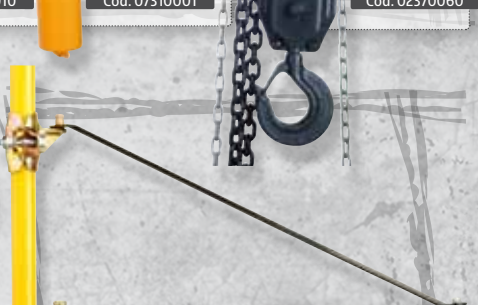

600 Kgs. 750 mm. Cod: 07310020