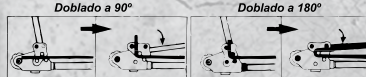

9" Cod: 20102500

10" Cod: 20102505

11" Cod: 20102510

Alambre recocado granel n° 8 1,3 mm. MAURER

Rollo 25 Kgs. Cod: 01060100

Cizalla dobladora profesional HIT

1.320 mm Cod: 02322100

1.400 Wat.