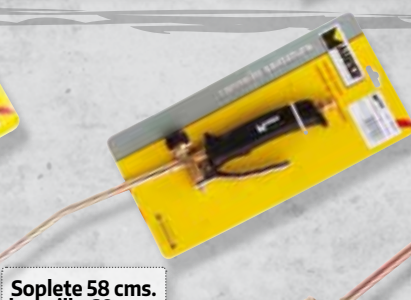

Grapa para cable plano N15 MAURER
4 mm. 630 piezas Cod: 02321074

Soplete con 3 boquillas + manguera de 1,5 mts.

MAURER
Cod: 02650060

Soplete 58 cms. boquilla 60 mm. con palanca.

MAURER
Cod: 02650061

Soplete 70 cms. boquilla 60 mm. con palanca + manguera de 1,5 mts. varilla 58 cms.