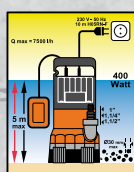

Detergente hidrolimpiadora

5 Litros.
Cod: 05464273

2.200 Wat.

Hidrolimpiadora 165 bares

papillon

AUTO STOP

165 bares
420 Lt./h.

Cod: 07010032

1.900 Wat.

Hidrolimpiadora 135 bares

YAMATO

AUTO STOP

135 bares
420 Lt./h.

Cod: 07010030

1.500 Wat.

Hidrolimpiadora 105 bares

YAMATO

- presión máx: 1.500 bares
- caudal: 408 litros/hora
- potencia: 1.500 Watios
- incluye: manguera, pistola lanza.

AUTO STOP

105 bares
408 Lt./h.

Cod: 07010020

Lona reforzada con ojetes metálicos
(medidas aproximadas)

azul 2 x 3 mts azul 6 x 10 mts
Cod: 15070002 Cod: 15070025

azul 3 x 4 mts azul 8 x 12 mts
Cod: 15070001 Cod: 15070030

azul 4 x 5 mts blanca 3 x 4 mts
Cod: 15070005 Cod: 15070050

azul 4 x 6 mts blanca 4 x 6 mts
Cod: 15070010 Cod: 15070055

azul 5 x 6 mts blanca 6 x 12 mts
Cod: 15070015 Cod: 15070060

azul 5 x 8 mts
Cod: 15070020

ESPECIAL PRODUCTOS AGRESIVOS

Pulverizador presión previa resistente "BORA"

papillon
2 Litros
Cod: 08050050

Sulfatadora presión previa resistente "MONSONE"

papillon
6 Litros
Cod: 08050040

Pulverizador presión previa resistente

verde
2 Litros
Cod: 08051002

Sulfatadora presión previa resistente

verde
6 Litros
Cod: 08051008

Bomba sumergible "ANGLER"

Bomba sumergible "SHARK"

Bomba sumergible "MORAY"

Bomba sumergible multietapa "BREAM"

Bomba sumergible "DOLPHIN"

Bomba sumergible "NARWHAL"

Bomba superficie "RAY"

Bomba superficie "TUNNY"