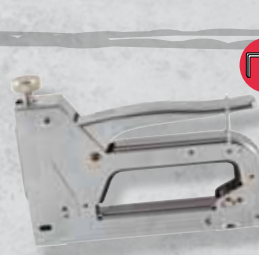

3 en 1

Grapadora metal 3 en 1 N3/8/9 MAURER
N3 (6-14 mm.) Cod: 02321004
N8-9 (14 mm.)

Grapadora metal ajustable cable N14/15. MAURER
N14 (6,5 mm.) Cod: 02321016
N15 (4 mm.)

Grapadora metal ajustable N3/14 mm. MAURER
(4 - 14 mm.) Cod: 02321006