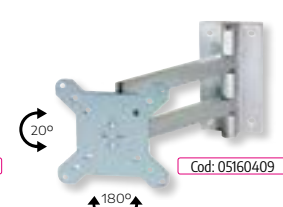

Max 20 kgs Soporte TV metálico articulado 13" - 22"
Cod: 05160409