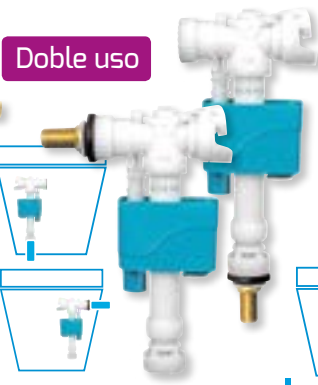

Cod: 0410010

Descargador flotador COMPACT toma inferior ECO

Cod: 04100155

Descargador flotador COMPACT toma lateral ECO

Cod: 04100160

Doble uso

Grifo flotador compact doble

Cod: 04020242