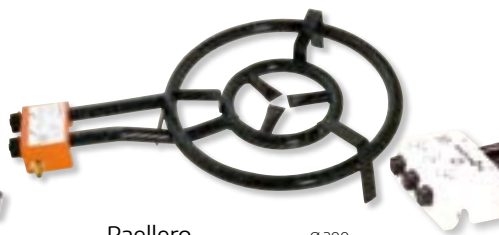

Paellero
gas
butano

Ø 200
Cod: 05020085

Ø 300 Cod: 05020090

Ø 350 Cod: 05020086

Ø 400 Cod: 05020091

Ø 500 Cod: 05020089

Ø 600 Cod: 05020092

Ø 700 Cod: 05020093