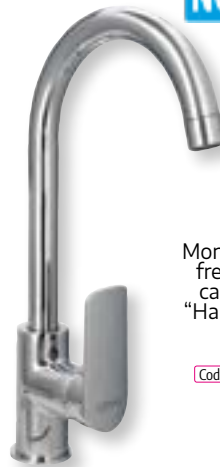

Monomando fregadero pared vertical

NOVEDAD

Monomando fregadero caño alto "Hamburgo"

Cod: 04042820