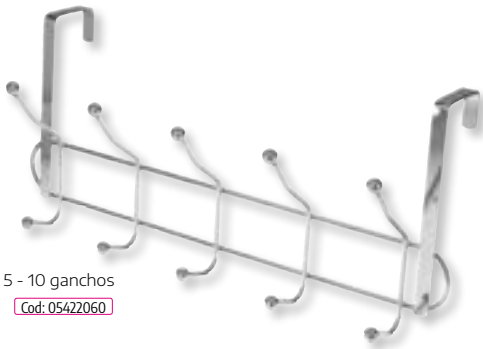

Percha metálica para puertas

5 - 10 ganchos
Cod: 05422060