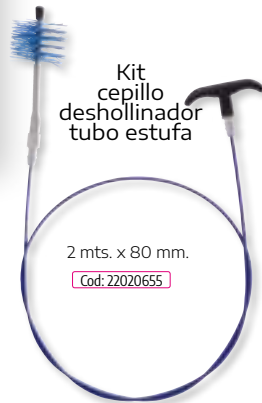

Kit cepillo deshollinador tubo estufa

Ø 40 cms.

Cod: 22030115

Ø 44 cms.

Cod: 22030116