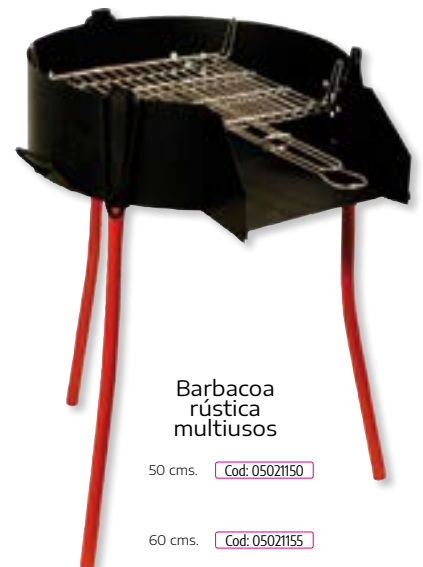

Cod: 05050310

Soporte
para
paellero
butano

Cod: 05020095

Barbacoa
rústica
multiusos

50 cms. Cod: 05021150

60 cms. Cod: 05021155

33 cms.

Imán barra colgar multiusos
Cod: 05411195