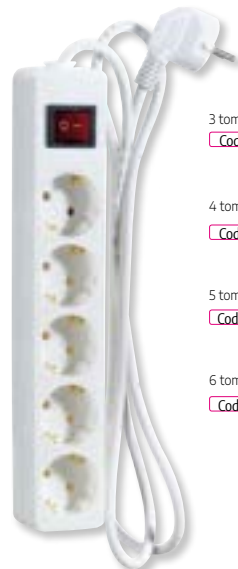

3 tomas Cod: 19010755

4 tomas Cod: 19010765

5 tomas Cod: 19010490

6 tomas Cod: 19010495