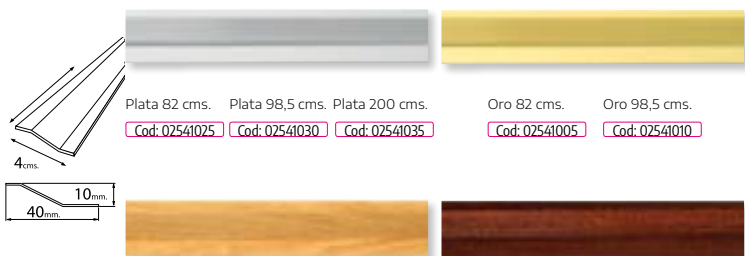

- Cod: 05440102
- Cod: 05440124
- Cod: 05440126
- Cod: 05440128

Tapajuntas adhesivo aluminio para cerámica

Plata 82 cms. Plata 98,5 cms. Plata 200 cms.

Cod: 02541025 Cod: 02541030 Cod: 02541035

Oro 82 cms. Oro 98,5 cms.