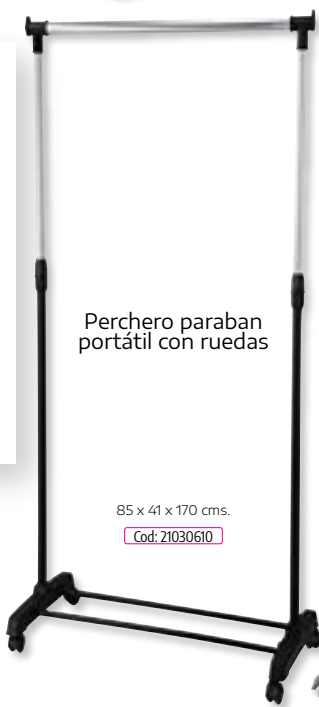

Apilable

Cesta colgante bajo estante

Balanza pesa maletas digital

Bolsa reutilizable compra

Perchero paraban portátil con ruedas

85 x 41 x 170 cms.
Cod: 21030610